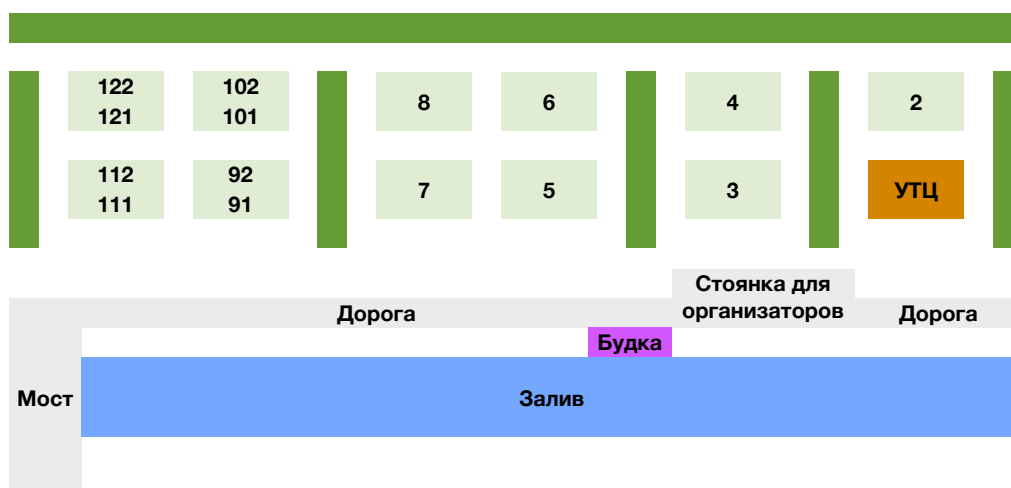

Время		ПОЛЕ № 3	СЧЕТ	Время		ПОЛЕ № 4	СЧЕТ
08:00-09:45	E	1A - 1C	:	08:00-09:45	F	1B - 1D	:
09:45-11:30	R1	2X - 3Y	:	09:45-11:30	R2	2Y - 3X	:
11:30-13:15	R1	2E - 3F	:	11:30-13:15	R2	2F - 3E	:
13:15-15:00	S1	1X - WR2	:	13:15-15:00	S2	WR3 - WR1	:
15:00-16:45	S1	1E - WR2	:	15:00-16:45	P	LR1 - LR2	:
16:45-18:30	S2	1F - WR1	:	16:45-18:30	Z	LR1 - LR2	:

## Воскресенье, 6 сентября

Время		ПОЛЕ № 101	СЧЕТ	Время		ПОЛЕ № 102	СЧЕТ
09:00-10:45	O9	LS3 - LS4	:	09:00-10:45	O11	3G - 4G	:

Время		ПОЛЕ № 91	СЧЕТ	Время		ПОЛЕ № 92	СЧЕТ
09:00-10:45	C3	LS1 - LS2	:	09:00-10:45	P	LR3 - LR2	:
10:45-12:30	O3	LS1 - LS2	:	10:45-12:30	Z	LR3 - LR2	:

Время		ПОЛЕ № 5	СЧЕТ	Время		ПОЛЕ № 7	СЧЕТ
09:00-10:45	O5	3E - 3F	:	09:00-10:45	O7	WS3 - WS4	:
10:45-12:30	C1	WS1 - WS2	:	10:45-12:30	Ж3	LS1 - LS2	:
12:45-14:30	Ж1	WS1 - WS2	:	12:30-14:15	P	LR3 - LR1	:
14:45-16:30	O1	WS1 - WS2	:				
16:30-17:00		<b>ЦЕРЕМОНИЯ НАГРАЖДЕНИЯ</b>					

## СХЕМА ПОЛЕЙ